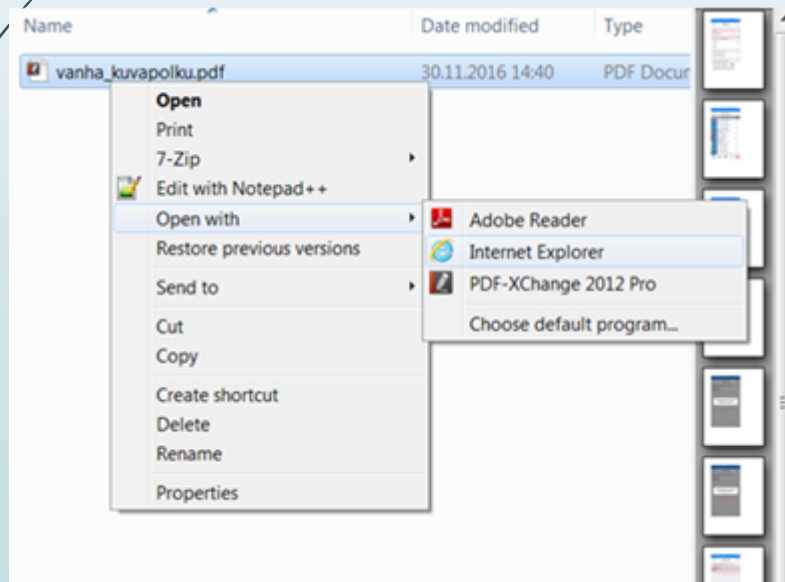

Silloin osoite on alla olevaa muotoa internetin osoiterivillä, mutta ei näy internetissä, kuin ainoastaan käyttäjälle.

A dark grey arrow points to the right from the left edge of the slide. Below it, several thin, curved lines in shades of blue and grey sweep across the left side of the slide.